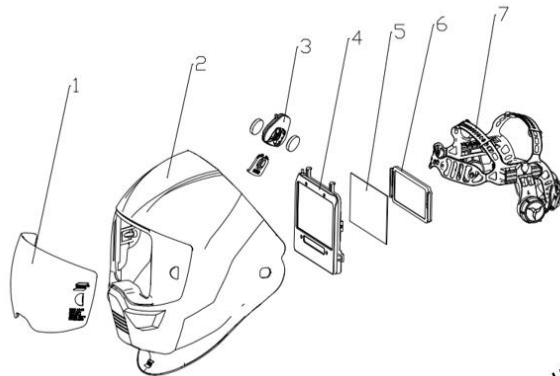

Informace pro objednávání	
Popis	Číslo dílu
Kukla Sentinel A60	0700600860

Rozsah dodávky zahrnuje tyto položky: úplná sestava kukly, 2 náhradní vnitřní průzory, 4 náhradní vnější průzory, přenášeč brašna, svářečský šátek Doo-Rag a příručka s bezpečnostními pokyny.

Náhradní díly		
1	Sentinel A60, přední průzor – čirý	0700600880
1	Sentinel A60, přední průzor – žlutý	0700600881
1	Sentinel A60, přední průzor – čirý HD*	0700600882
1	Sentinel A60, přední průzor – žlutý HD*	0700600883
2	Skořepina kukly Sentinel A60	0700600863
4	Sentinel A60, samostmívací filtr ADF (bez baterií)	0700600865
5	Sentinel A60, vnitřní průzor	0700600866
7	Sentinel A60, hlavový kříž Halo	0700600867
	Sentinel A60, čelové potítko	0700600869
	Sentinel A60, zvětšovací sklo +1,0 dioptrie **	0700600872
	Sentinel A60, zvětšovací sklo +1,5 dioptrie **	0700600873
	Sentinel A60, zvětšovací sklo +2,0 dioptrie **	0700600874
	Sentinel A60, zvětšovací sklo +2,5 dioptrie **	0700600875

* Průzory HD jsou opatřeny tvrdým povlakem odolným proti poškrábání pro prodloužení životnosti.

** Zvětšovací skla jsou součástí volitelného příslušenství, které není obsaženo v základním rozsahu dodávky kukly. Tato zvětšovací skla se dodávají společně se speciálním držákem.

ESAB / esab.com