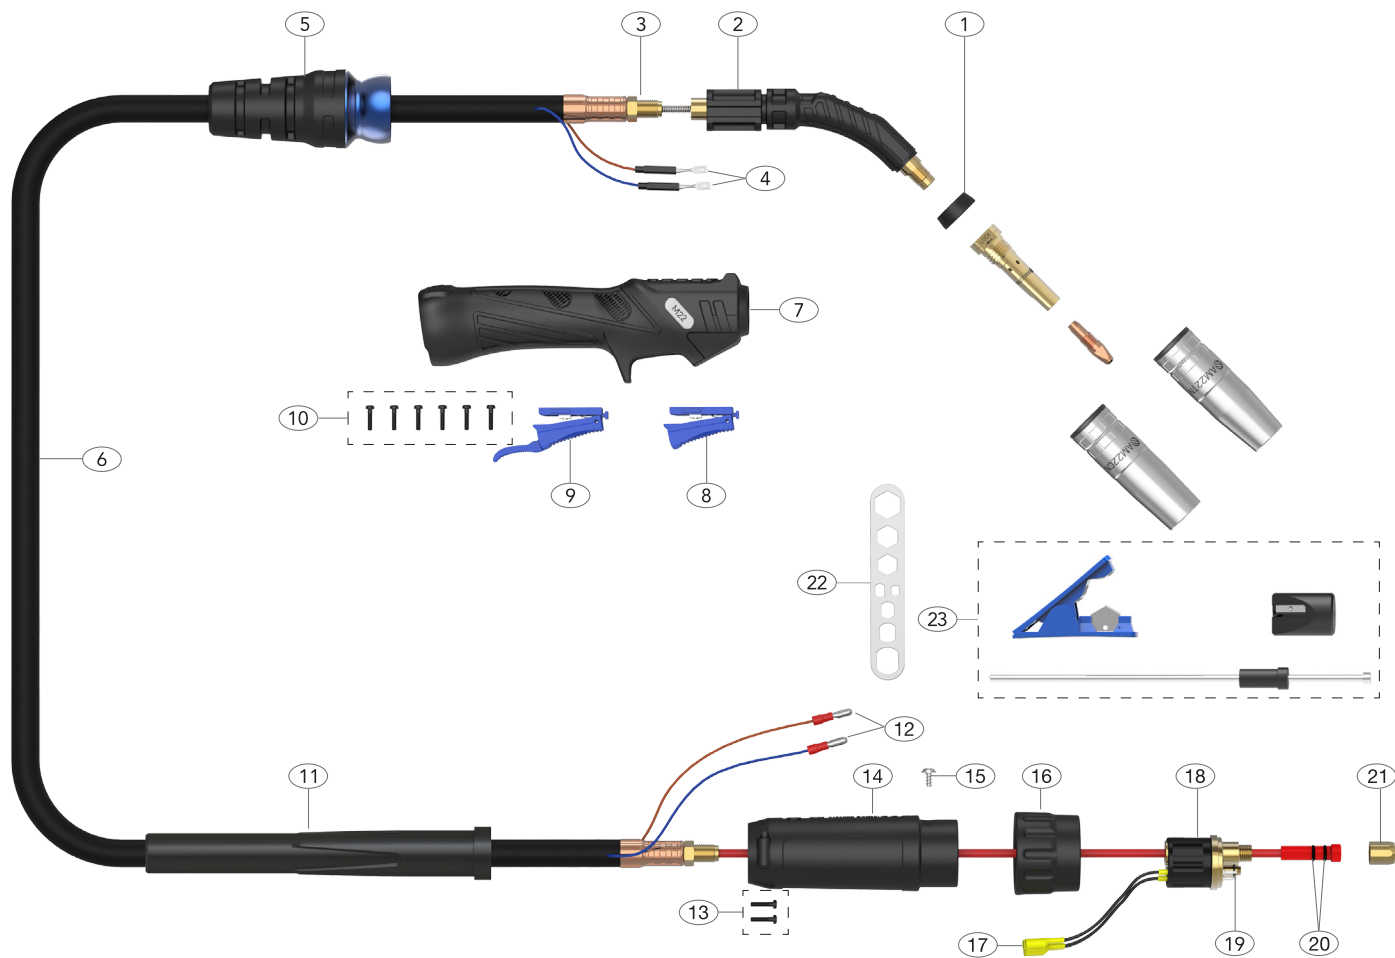

Informace pro objednání náhradních dílů

Pozice	Obj. číslo	Popis
1	AM2AP	Izolátor mezikusu ARC M2/M22 (bal.5)
2	AM22001	Trubka hořáku ARC M22
3	AM1505	Matka ARC M1-M22 (bal.5)
4	AM1521	Konektor ARC M1-M22 (bal.10)
5	AM1514	Podpora kabelu kloub ARC M1-M22
6	AM2603-30	Kabel proudový ARC M22 3m
	AM2603-40	Kabel proudový ARC M22 4m
	AM2603-50	Kabel proudový ARC M22 5m
7	AM2514	Rukojeť ARC M1-M22
8	AM2516	Tlačítko hořáku standard arc M (bal.1)
9	AM2516L	Tlačítko hořáku prodloužené arc M (bal.1)
10	AMSP1-1	Sada šroubů arc M (bal.10)
11	AMPA3541	Chránič kabelu ARC M22
12	AM1522	Konektor ARC M1-M22 (bal.10)
13	AMCSP1-1	Šroub krytu ARC M1-M22 (bal.10)
14	AM2578/L	Kryt euro ARC M22
15	AML1541	Šroub krytu euro ARC M1-M22 (bal.10)
16	AMC1519/S	Matice krytu euro ARC M1-M22
17	AM1523	Konektor ARC M1-M22 (bal.10)
18	AM1528	Konektor euro ARC M1-M22
19	AM1524	Kroužek O ARC M1-M22 (bal.10)
20	AMLOR	O-kroužek bovdeny ARC range (bal.10)
21	AM1826	Matice pojistná bovdeny arc M (bal.5)
22	AMWS	Klíč na spotřební ARC range (bal.1)
23	AMCLST-KITS	Sada na úpravu bovdeny Combi ARC range (bal.1)