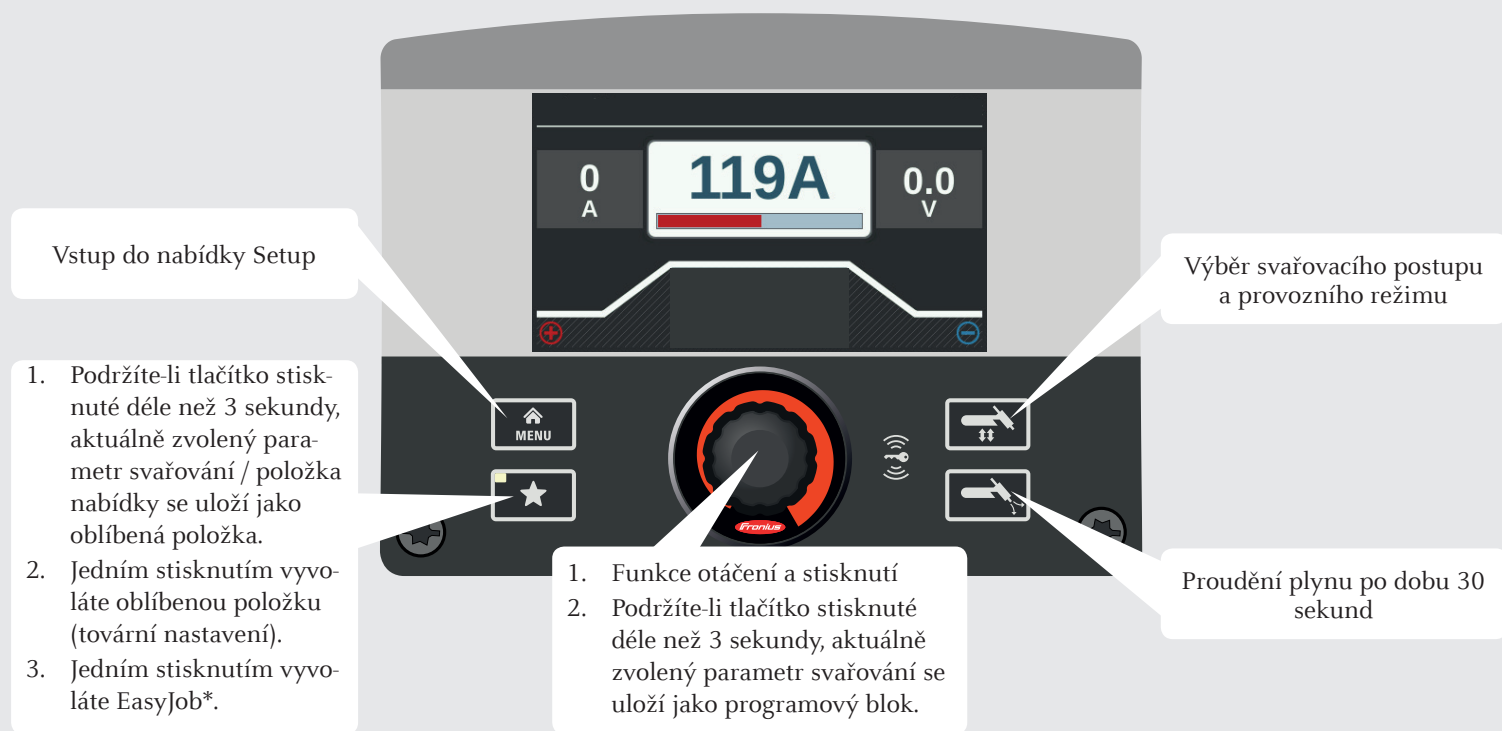

MAGICWAVE 190, 230i / TRANSTIG 230i

Stručný návod

* Předpokladem je aktivovaný funkční balíček „Job“.

MAGICWAVE 190, 230i / TRANSTIG 230i

Stručný návod

* Předpokladem je aktivovaný funkční balíček „Job“.

MAGICWAVE 190, 230i / TRANSTIG 230i