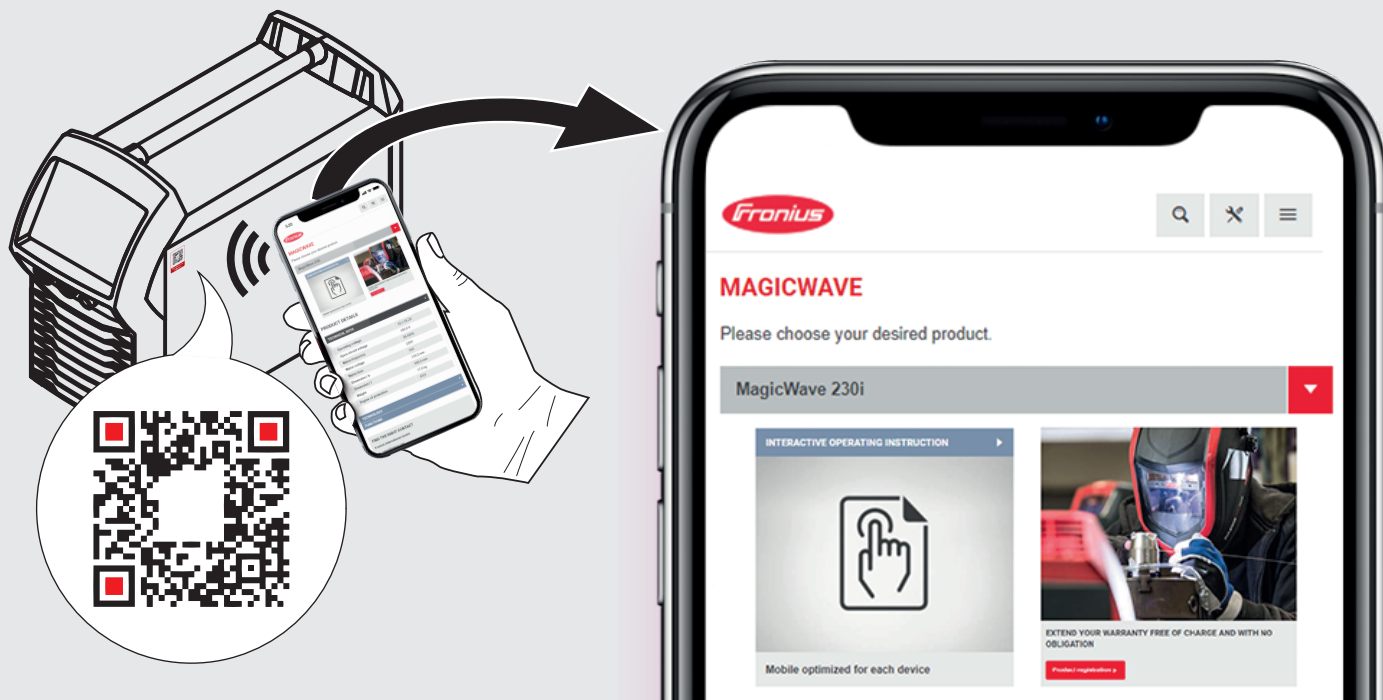

MAGICWAVE 190, 230i / TRANSTIG 230i

Stručný návod

BEZPEČNOST

Před zahájením práce s přístrojem si prostudujte všechny příložené a příslušné online dokumenty tak, abyste jim porozuměli.

Tento dokument nepopisuje všechny funkce přístroje. Kompletní popis přístroje najdete v návodu k obsluze.

42,0426,0235,CS

004-16042018