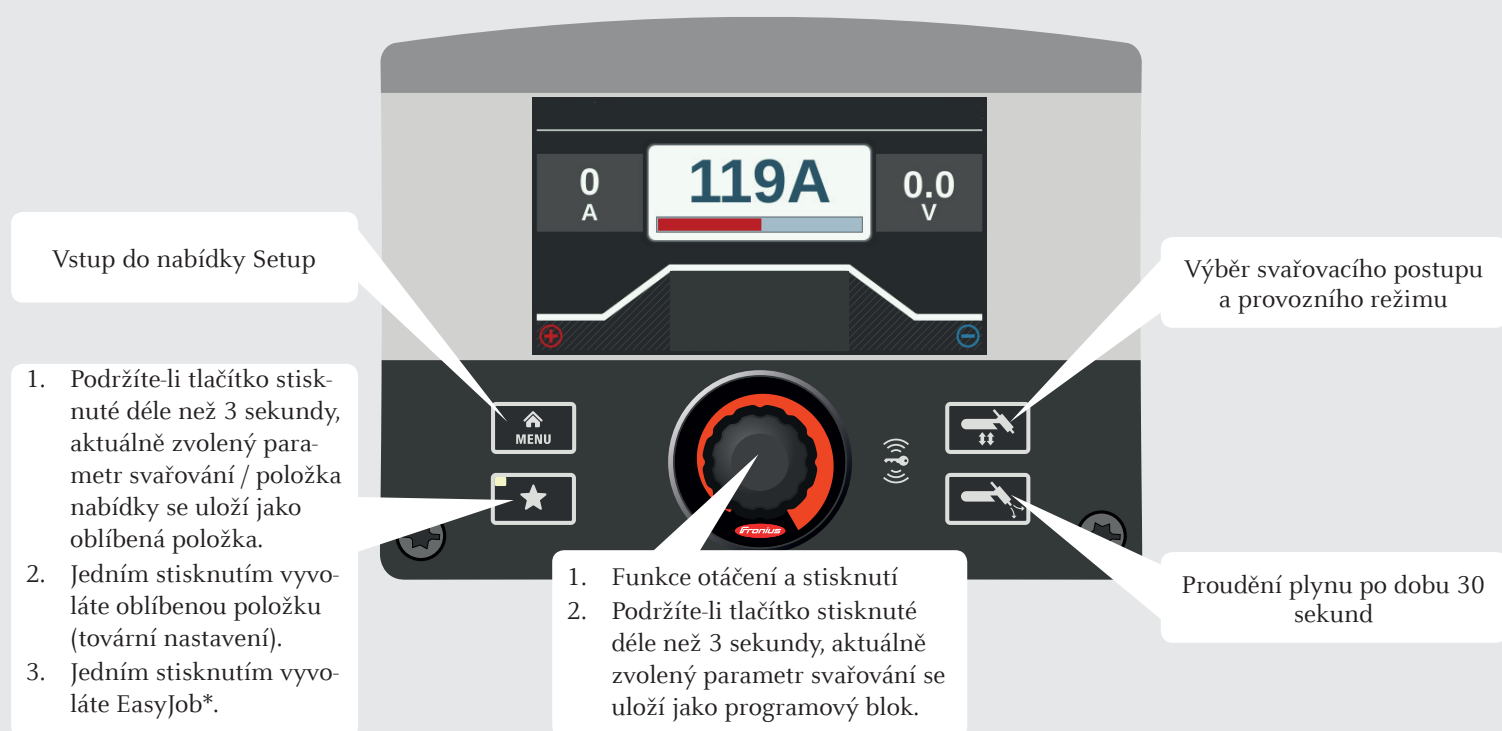

MAGICWAVE 190, 230i / TRANSTIG 230i

Stručný návod

* Předpokladem je aktivovaný funkční balíček „Job“.

MAGICWAVE 190, 230i / TRANSTIG 230i

Stručný návod

* Předpokladem je aktivovaný funkční balíček „Job“.

MAGICWAVE 190, 230i / TRANSTIG 230i