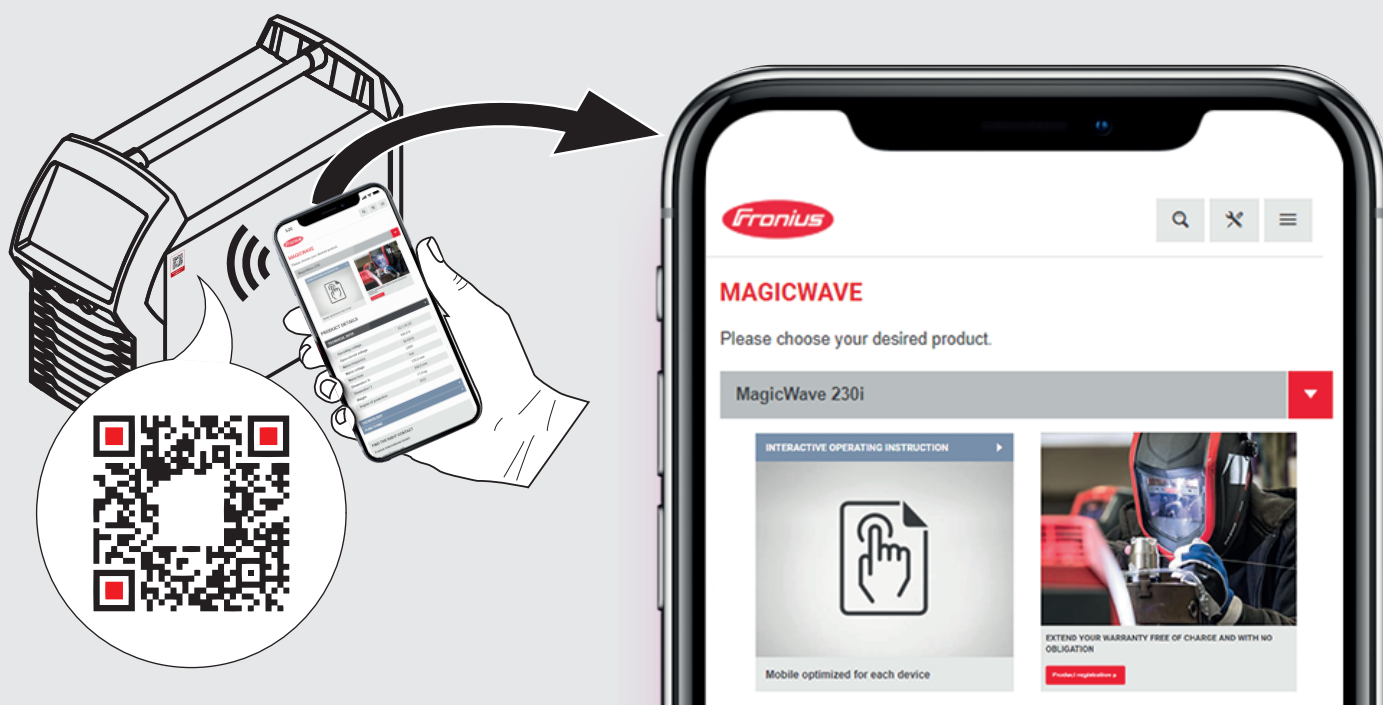

MAGICWAVE 190, 230i / TRANSTIG 230i

Stručný návod

BEZPEČNOST

Před zahájením práce s přístrojem si prostudujte všechny příložené a příslušné online dokumenty tak, abyste jim porozuměli.

Tento dokument nepopisuje všechny funkce přístroje. Kompletní popis přístroje najdete v návodu k obsluze.

42,0426,0235,CS

004-16042018